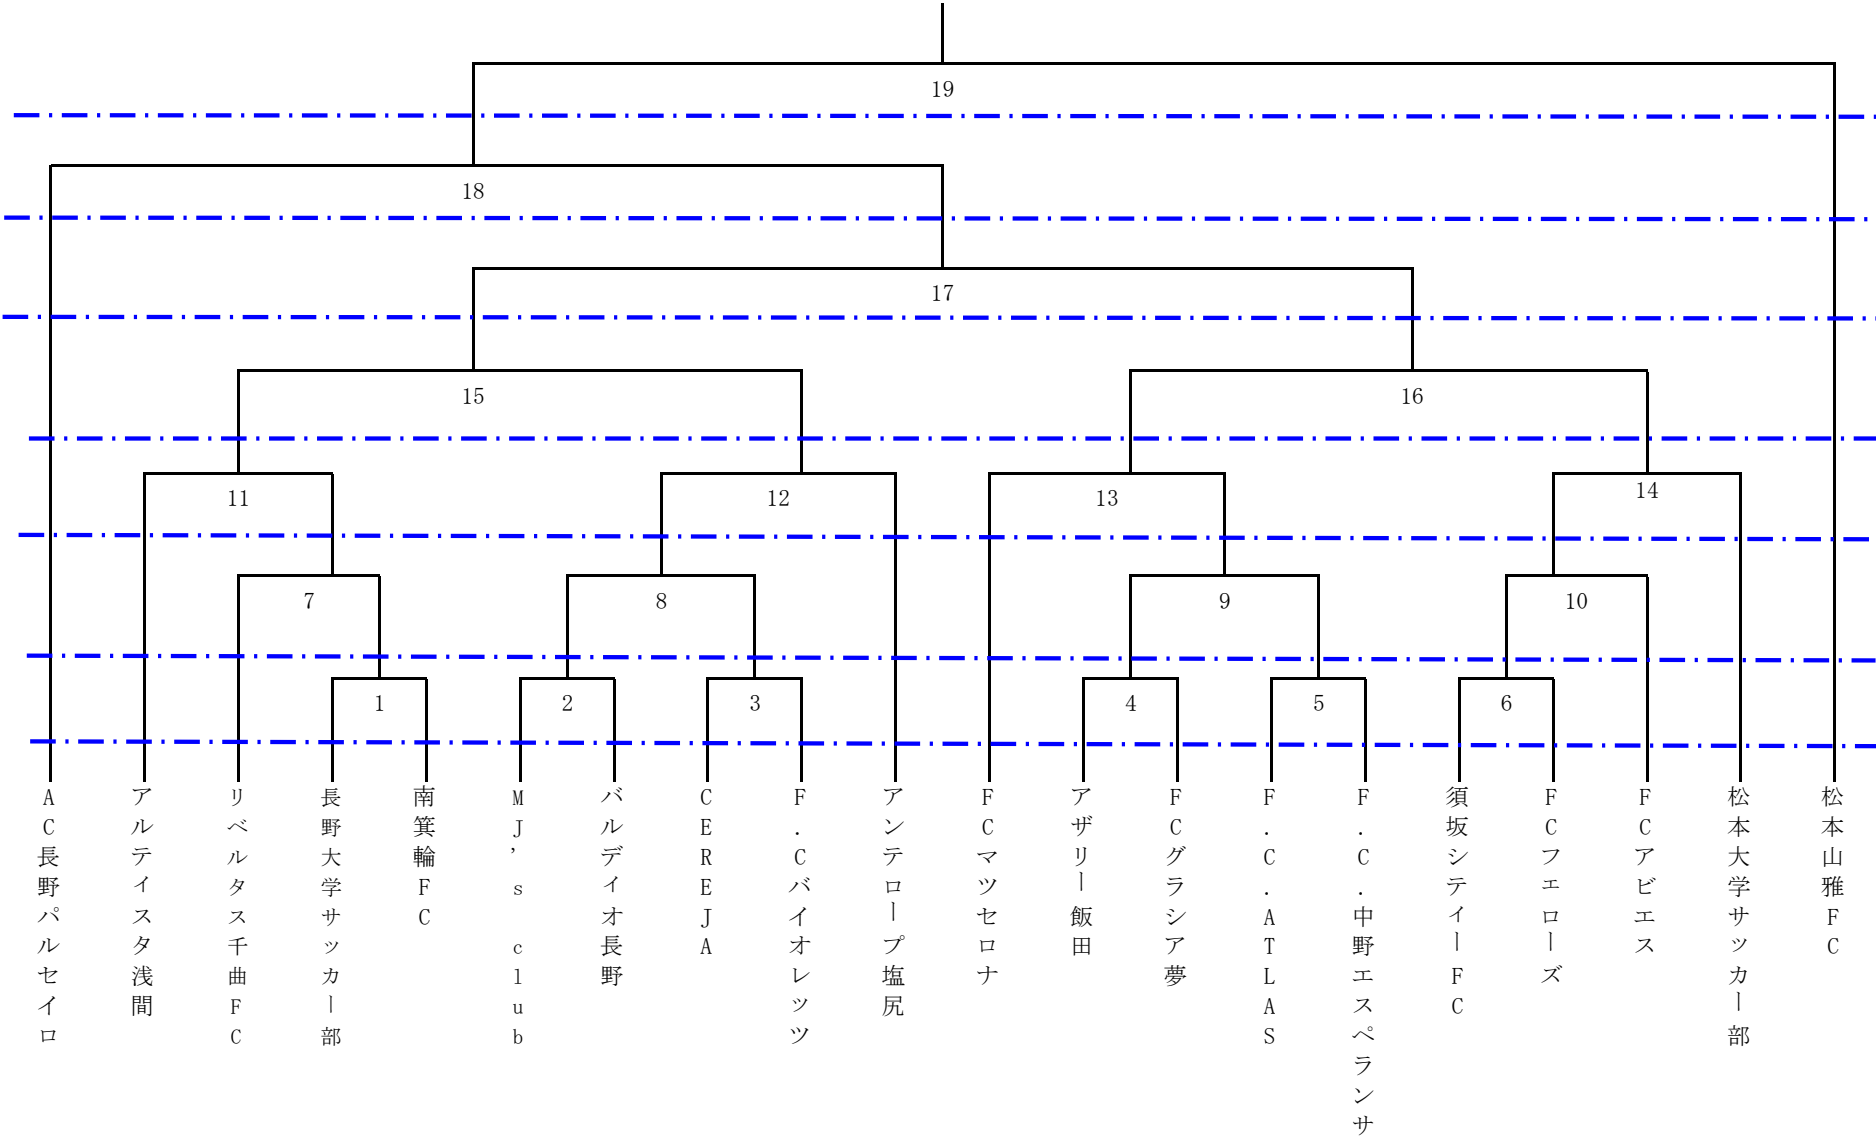

第30回長野県サッカー選手権大会トーナメント表

第30回長野県サッカー選手権大会 日程表

回戦	試合日	マッチNO.	試合会場	KO時間	対戦			主審	副審(2名)	第4審		
					対戦相手	PK	延長					
1回戦 (35/10/35) ※	9/22 (日)	1	大西緑地公園 【千曲市】	11:20	長野大学サッカー部	3	—	1	南箕輪FC	CEREJA	F.C.パイオレッツ	CEREJA
		2			MJ's club【不戦勝】		—		バルディオ長野【不戦敗】			
		3			CEREJA	1	—	2	F.C.パイオレッツ	長野大学サッカー部	南箕輪FC	長野大学サッカー部
		4	白田総合運動公園 人工芝 【佐久市】	9:30	アザリー飯田	7	—	1	グラシア夢	F.C. ATLAS	F.C.中野エスベランサ	F.C. ATLAS
		5			F.C. ATLAS	1	—	1	F.C.中野エスベランサ	須坂シティーFC	FCフェローズ	須坂シティーFC
		6			須坂シティーFC	2	—	1	FCフェローズ	アザリー飯田	グラシア夢	アザリー飯田
2回戦 (35/10/35) ※	10/20 (日)	7	大西緑地公園 【千曲市】	9:30	リベルタス千曲FC	1	—	0	長野大学サッカー部	アザリー飯田	F.C. ATLAS	アザリー飯田
		8			MJ's club	3	—	2	F.C.パイオレッツ	須坂シティーFC	FCアビエス	須坂シティーFC
		9			アザリー飯田	2	—	0	F.C. ATLAS	リベルタス千曲FC	長野大学サッカー部	リベルタス千曲FC
		10			須坂シティーFC	0	—	6	FCアビエス	MJ's club	F.C.パイオレッツ	MJ's club
3回戦 (35/10/35) ※	11/3 (日)	11	伊那市陸上競技場 【伊那市】	10:00	アルティスタ浅間	4	—	0	リベルタス千曲FC	派遣	派遣	派遣
		12			MJ's club	0	—	2	アンテロープ塩尻	派遣	派遣	派遣
	11/17 (日)	13	松商学園総合グラウンド 【松本大学・松本市】	10:00	FCマツセロナ	3	—	0	アザリー飯田	派遣	派遣	派遣
		14			FCアビエス	1	—	6	松本大学サッカー部	派遣	派遣	派遣
4回戦 (35/10/35) ※	3/23 (日)	15	松商学園総合グラウンド 【松本大学・松本市】	11:30	アルティスタ浅間		—		アンテロープ塩尻	派遣	派遣	派遣
		16			FCマツセロナ		—		松本大学サッカー部	派遣	派遣	派遣
準々決勝 (45/15/45) ※	3/30 (日)	17	あがた運動公園多目的広場 【松本市】	10:30	15の勝者		—		16の勝者	派遣	派遣	派遣
準決勝 (45/15/45) (10/10) ※	4/27 (日)	18	長野スタジアム	未定	AC長野パルセイロ		延長		17の勝者	派遣	派遣	派遣
決勝 (45/15/45) (10/10) ※	5/11 (日)	19	サンプロアルウィン	未定	18の勝者		延長		松本山雅FC	派遣	派遣	派遣

※回戦の下の()内は試合時間とハーフタイム時間

※J3チームは2024シーズン終了後にトーナメント表に反映します