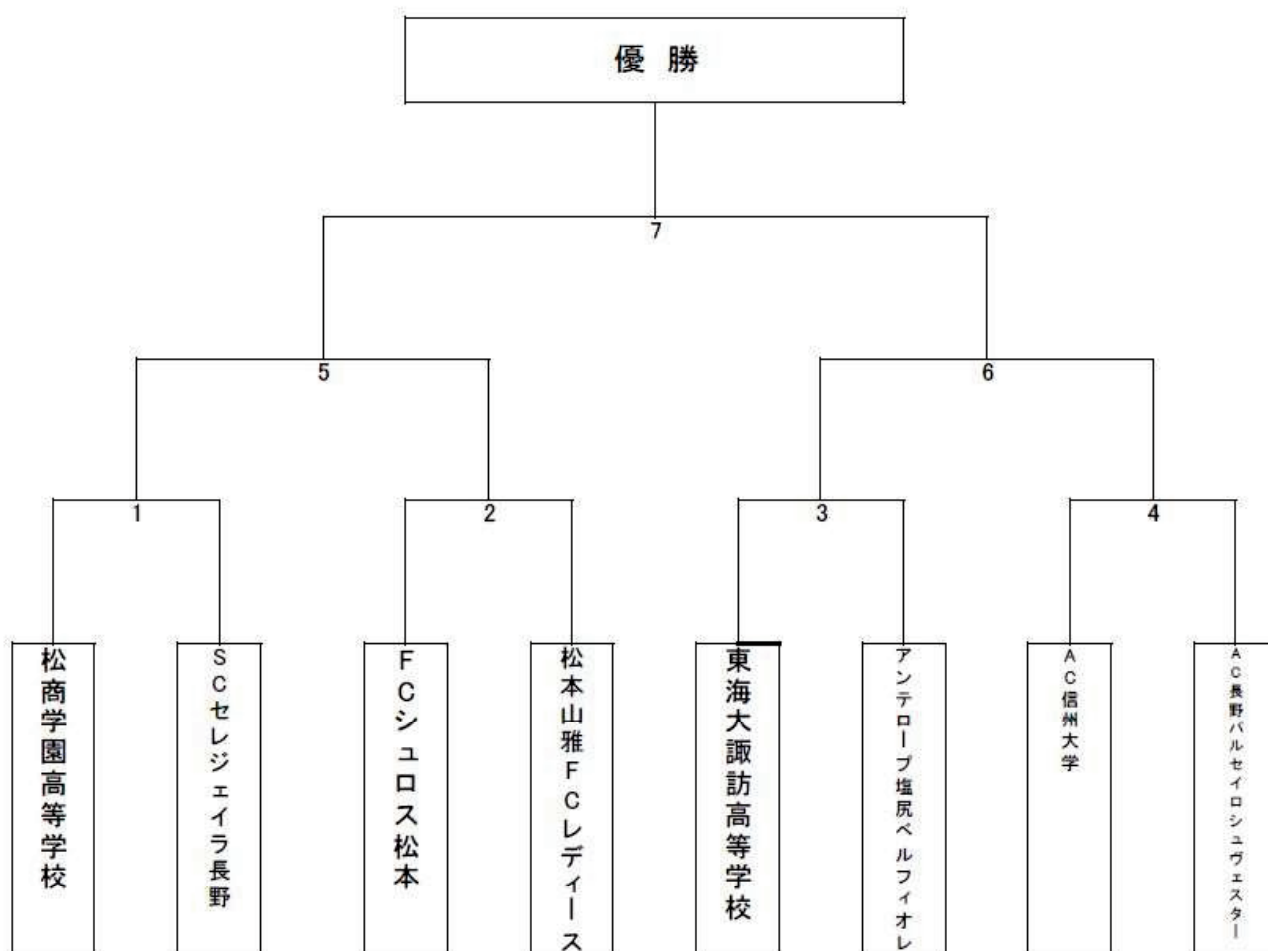

皇后杯 JFA第46回全日本女子サッカー選手権大会 長野県大会

月日	会場	回戦	NO	キックオフ	対戦カード	主審	A1	A2	4th	記録・運営・BP
7月14日	筑北サッカー場	1回戦	1	9:30	松商学園高等学校 VS SCセレジェイラ長野	東海大学附属諏訪高等学校	アンテロープ塩尻	東海大学附属諏訪高等学校	アンテロープ塩尻	東海大学附属諏訪高等学校 アンテロープ塩尻
			2	11:30	FCシュロス松本 VS 松本山雅FCレディース	AC信州大学	AC長野パルセイロ・シユヴェスター	AC信州大学	AC長野パルセイロ・シユヴェスター	AC信州大学 AC長野パルセイロ
			3	13:30	東海大学附属諏訪高等学校 VS アンテロープ塩尻	松商学園高等学校	FCセレジェイラ長野	松商学園高等学校	FCセレジェイラ長野	松商学園 SCセレジェイラ長野
			4	15:30	AC信州大学 VS AC長野パルセイロ・シユヴェスター	FCシュロス松本	松本山雅FCレディース	FCシュロス松本	松本山雅FCレディース	FCシュロス松本 松本山雅
7月21日	松本広域	準決勝	5	11:00	1の勝者 VS 2の勝者	派遣	3の勝者	4の勝者	3の勝者	3の勝者・5の勝者
			6	14:00	3の勝者 VS 4の勝者	派遣	5の勝者	6の勝者	4の勝者	4の勝者・2の勝者
8月4日	サンプロアルウィン	決勝	7	11:00	5の勝者 VS 6の勝者	派遣	女子委員会	女子委員会	女子委員会	別途調整