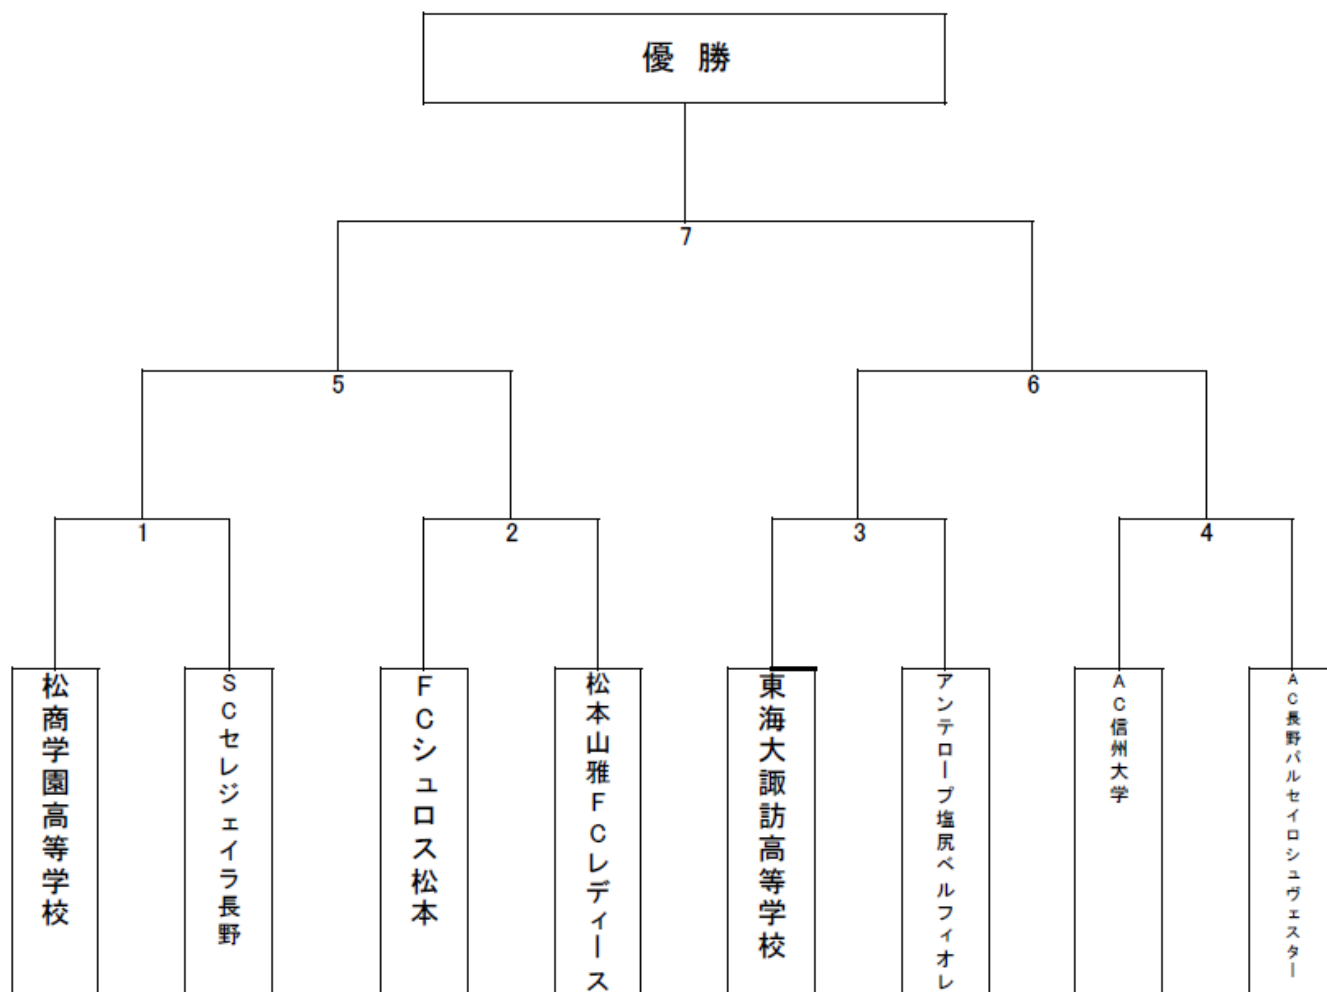

# 皇后杯 JFA第46回全日本女子サッカー選手権大会 長野県大会

月日	会場	回戦	NO	キックオフ	対戦カード		主催	A1	A2	4th	記録・運営・BP	
7月14日	筑北サッカー場	1回戦	1	9:30	松商学園高等学校	VS	SCセレジェイラ長野	東海大学附属諏訪高等学校	アンテロープ塩尻	東海大学附属諏訪高等学校	アンテロープ塩尻	東海大学附属諏訪高等学校 アンテロープ塩尻
			2	11:30	FCシュロス松本	VS	松本山雅FCレディース	AC信州大学	AC長野パルセイロ・シユヴェスター	AC信州大学	AC長野パルセイロ・シユヴェスター	AC信州大学 AC長野パルセイロ
			3	13:30	東海大学附属諏訪高等学校	VS	アンテロープ塩尻	松商学園高等学校	FCセレジェイラ長野	松商学園高等学校	FCセレジェイラ長野	松商学園 SCセレジェイラ長野
			4	15:30	AC信州大学	VS	AC長野パルセイロ・シユヴェスター	FCシュロス松本	松本山雅FCレディース	FCシュロス松本	松本山雅FCレディース	FCシュロス松本 松本山雅
7月21日	松本広域	準決勝	6	11:00	1の勝者	VS	2の勝者	派遣	3の勝者	4の勝者	3の勝者	3の勝者・5の勝者
			7	14:00	3の勝者	VS	4の勝者	派遣	5の勝者	6の勝者	4の勝者	4の勝者・2の勝者
8月4日	サンプロアルウィン	決勝	8	11:00	5の勝者	VS	6の勝者	派遣	女子委員会	女子委員会	女子委員会	別途調整