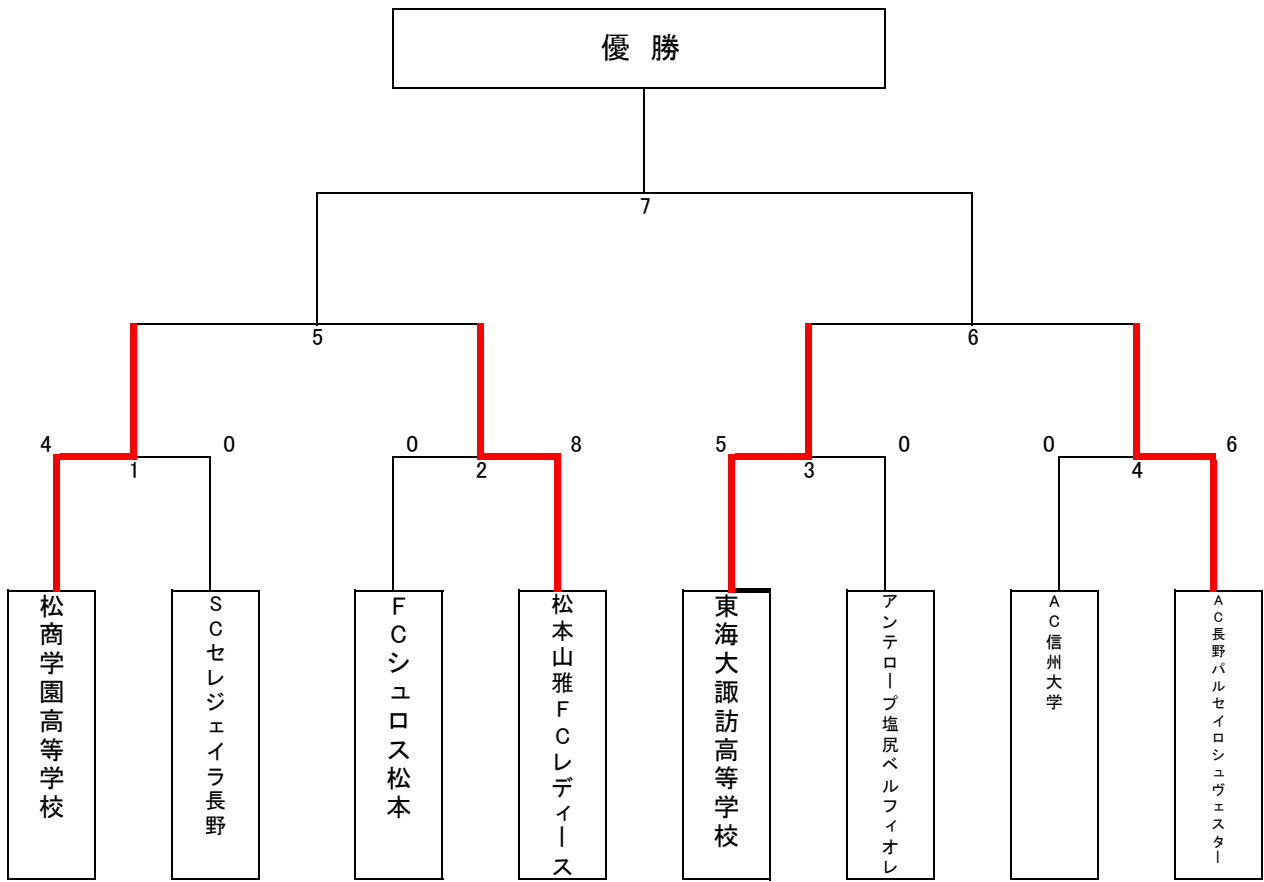

皇后杯 JFA第46回全日本女子サッカー選手権大会 長野県大会

月日	会場	回戦	NO	キックオフ	対戦カード		主審	A1	A2	4th	記録・運営・BP	
7月14日	筑北サッカー場	1回戦	1	9:30	松商学園高等学校	VS	SCセレジェイラ長野	東海大学附属諏訪高等学校	アンテロープ塩尻	東海大学附属諏訪高等学校	アンテロープ塩尻	東海大学諏訪高等学校 アンテロープ塩尻
			2	11:30	FCシュロス松本	VS	松本山雅FCレディース	AC信州大学	AC長野パルセイロ・ジュヴェスター	AC信州大学	AC長野パルセイロ・ジュヴェスター	AC信州大学 AC長野パルセイロ
			3	13:30	東海大学附属諏訪高等学校	VS	アンテロープ塩尻	松商学園高等学校	FCセレジェイラ長野	松商学園高等学校	FCセレジェイラ長野	松商学園 SCセレジェイラ長野
			4	15:00	AC信州大学	VS	AC長野パルセイロ・ジュヴェスター	FCシュロス松本	松本山雅FCレディース	FCシュロス松本	松本山雅FCレディース	FCシュロス松本 松本山雅
7月21日	松本広域	準決勝	5	11:00	1の勝者	VS	2の勝者	派遣	3の勝者	4の勝者	3の勝者	4の勝者
			6	14:00	3の勝者	VS	4の勝者	派遣	1の勝者	2の勝者	1の勝者	2の勝者
8月4日	サンプロアルウィン	決勝	7	11:00	5の勝者	VS	6の勝者	派遣	女子委員会	女子委員会	女子委員会	別途調整