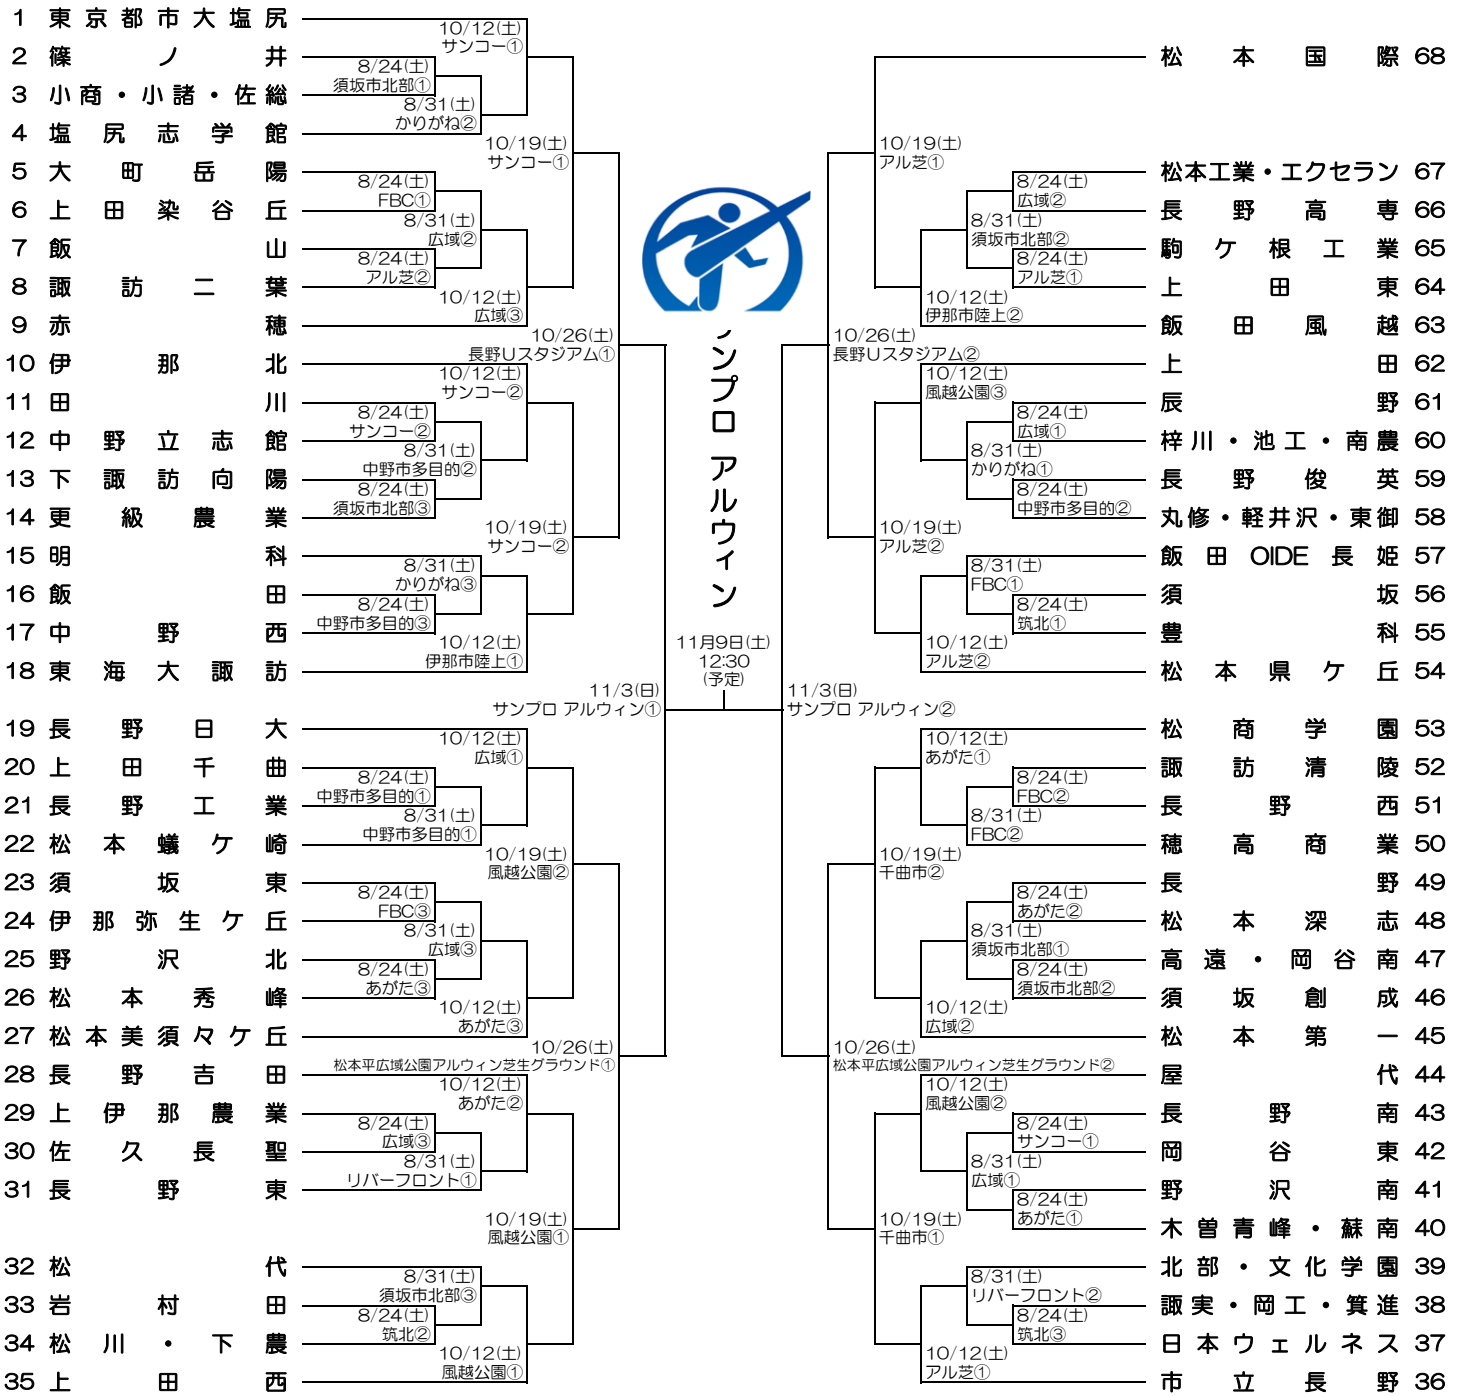

第103回全国高校サッカー選手権大会 長野県大会2024 組み合わせ

会場	1回戦	あがた運動公園多目的広場・サンコーグリーンフィールド・須坂市北部運動広場・筑北村サッカー場 中野市多目的サッカー場・長野県フットボールセンター松本市サッカー場(FBC) 松本平広域公園アルウィン芝生グラウンド・松本平広域公園球技場
	2回戦	かりがねサッカー場(人工芝)・須坂市北部運動広場・中野市多目的サッカー場・松本平広域公園球技場 千曲川リバーフロントスポーツガーデン・長野県フットボールセンター松本市サッカー場(FBC)
	3回戦	あがた運動公園多目的広場・伊那市陸上競技場・軽井沢風越公園グラウンド サンコーグリーンフィールド・松本平広域公園アルウィン芝生グラウンド・松本平広域公園球技場
	4回戦	松本平広域公園アルウィン芝生グラウンド・サンコーグリーンフィールド 千曲市サッカー場・軽井沢風越公園グラウンド
	準々決勝	長野Uスタジアム・松本平広域公園アルウィン芝生グラウンド
時間	準決勝・決勝	サンプロ アルウィン(松本平広域公園総合球技場)
	1~3回戦	①10:00 ②12:15 ③14:30
	4回戦~準決勝	①11:00 ②13:30
	決勝	12:30(予定)