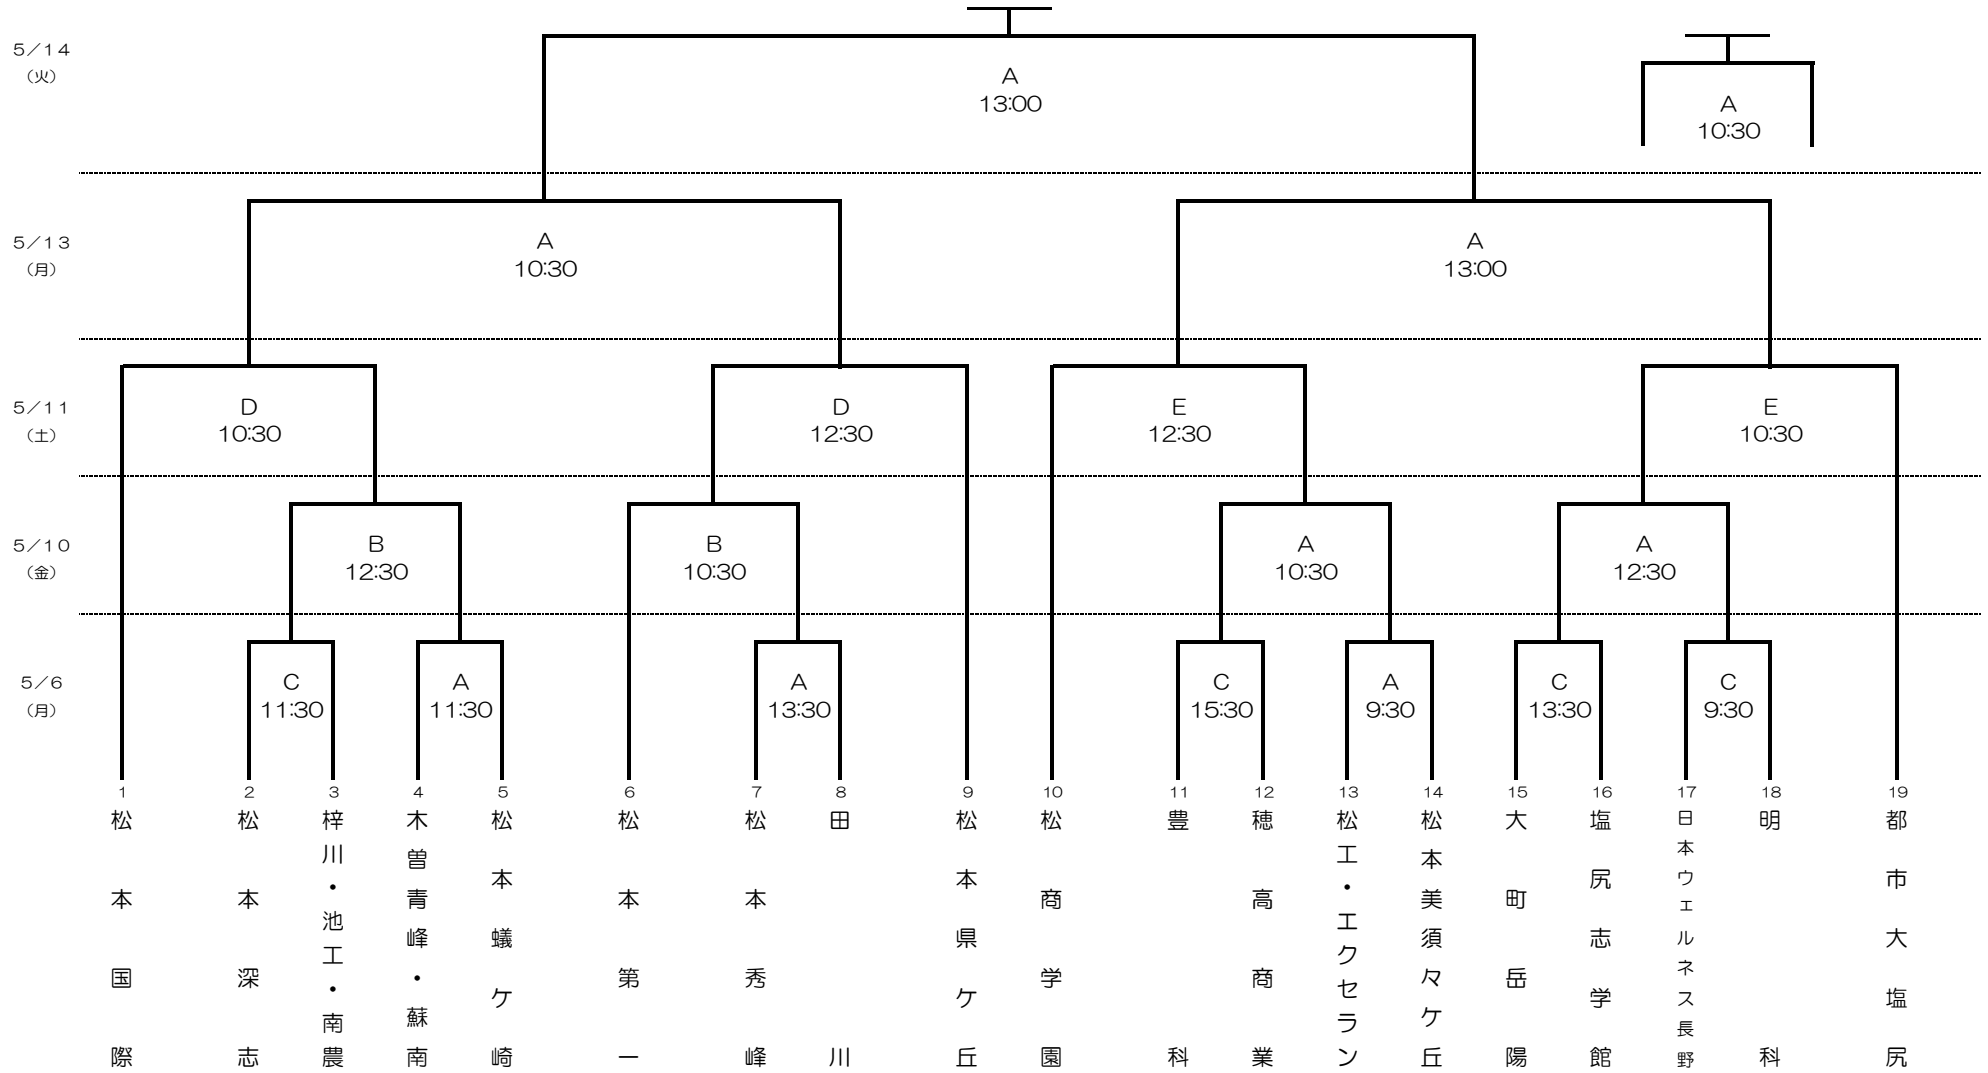

令和6年度 長野県高等学校総合体育大会サッカー競技 中信大会

<試合会場>

A: 松本市サッカー場 B: あがた運動公園多目的広場 C: 筑北村サッカー場 D: 松本国際中・高総合グラウンド E: 東京都市大学塩尻高等学校人工芝グラウンド