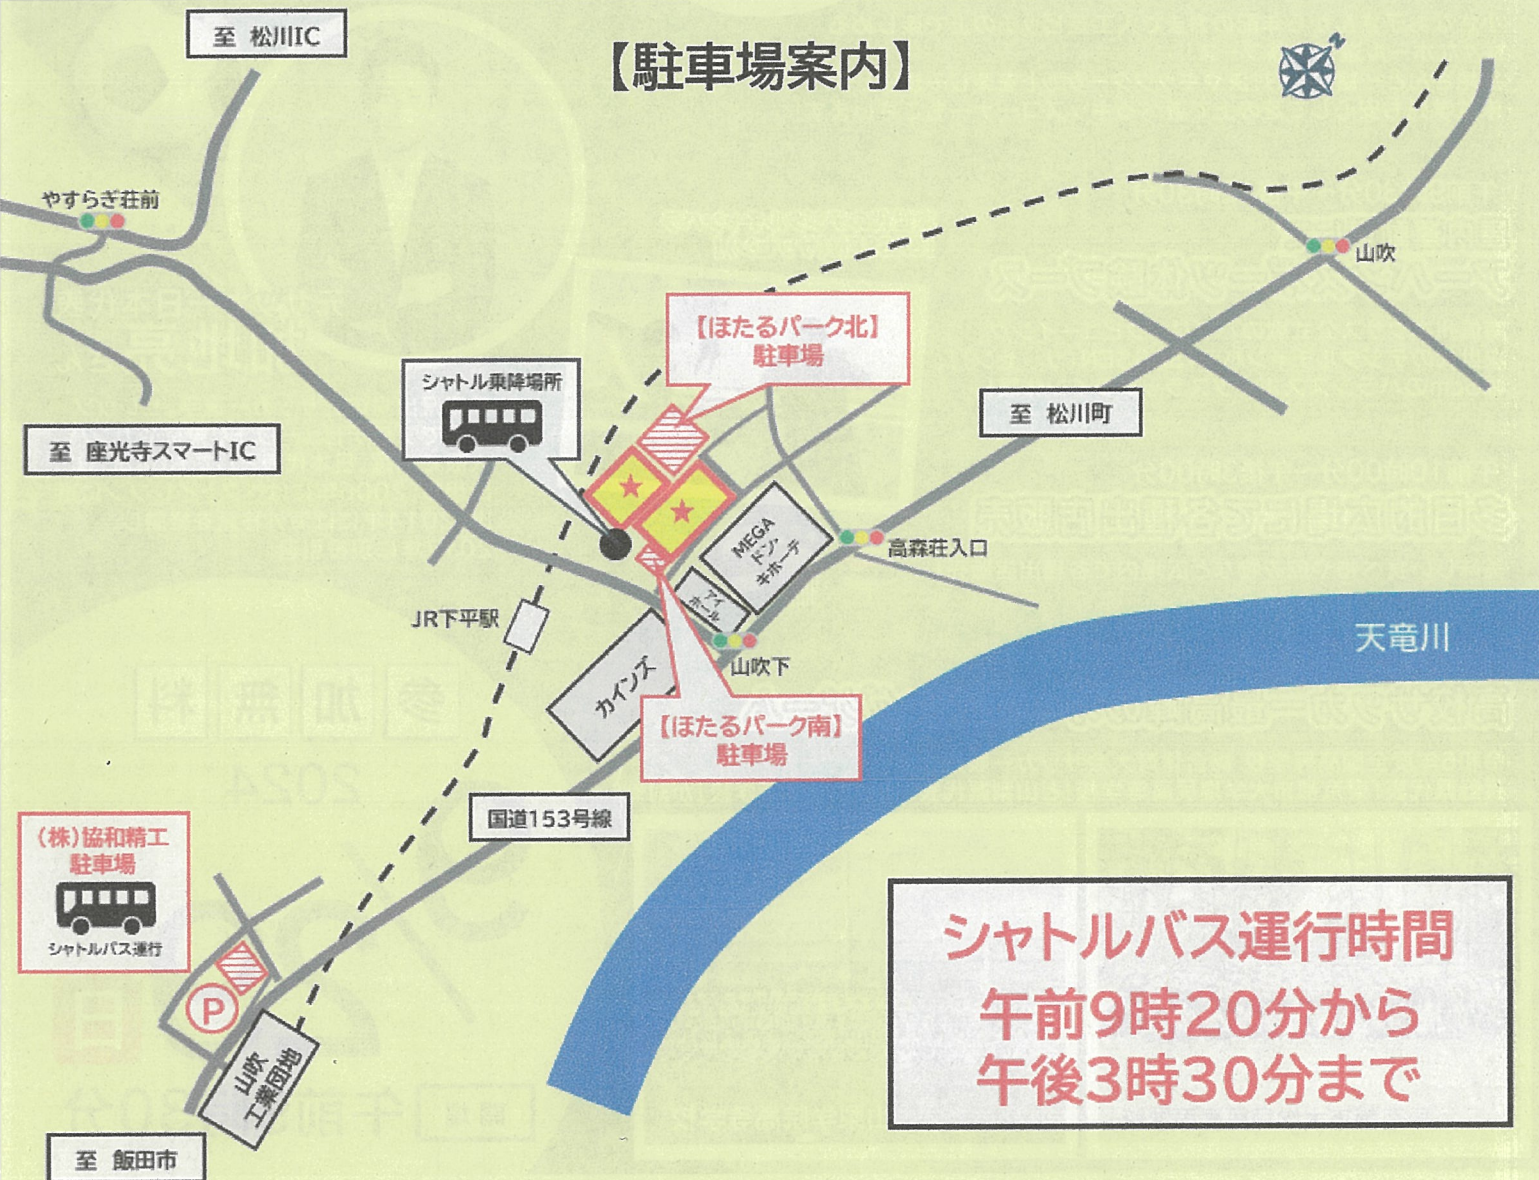

参加無料

2024

9/29日

開場 午前9時30分

⇒ イベントの詳細や駐車場案内は裏面をご覧ください ⇒

【イベント会場案内】

高森町商工会「うまいもの横丁」

【時間】午前10時～午後3時

- ・野の花亭…五平餅
- ・(有)さかい…お弁当、飲み物
- ・KEIKI…ハンバーガー、揚げ物、焼き菓子
- ・Inaotome…オムソバ、串焼き、さつまいもチップ
- ・榊原商店…飲み物販売
- ・南信州SBPクラブ…柿丸くん焼き

アーバンスポーツ体験ブース

【時間】午前9時30分～午後12時30分

- ・次世代デジタルチャンバラ
- 「SASSEN(サツセン)」
- ・幅5cmのバランススポーツ
- 「スラックライン」
- ・南信州ネクサス公式戦
- パブリックビューイング
- ・フリースロー体験

多目的広場

屋内運動場

P

サッカー場ボール遊び体験ブース

【時間】午前9時30分～午後12時30分

- ・キックターゲット
- ・グラウンドゴルフ
- ・キックボーリング
- ・PK対決
- ・巨大だるま落とし
- ・ストライクボード

サッカー場

P

【駐車場案内】

シャトルバス運行時間
午前9時20分から
午後3時30分まで