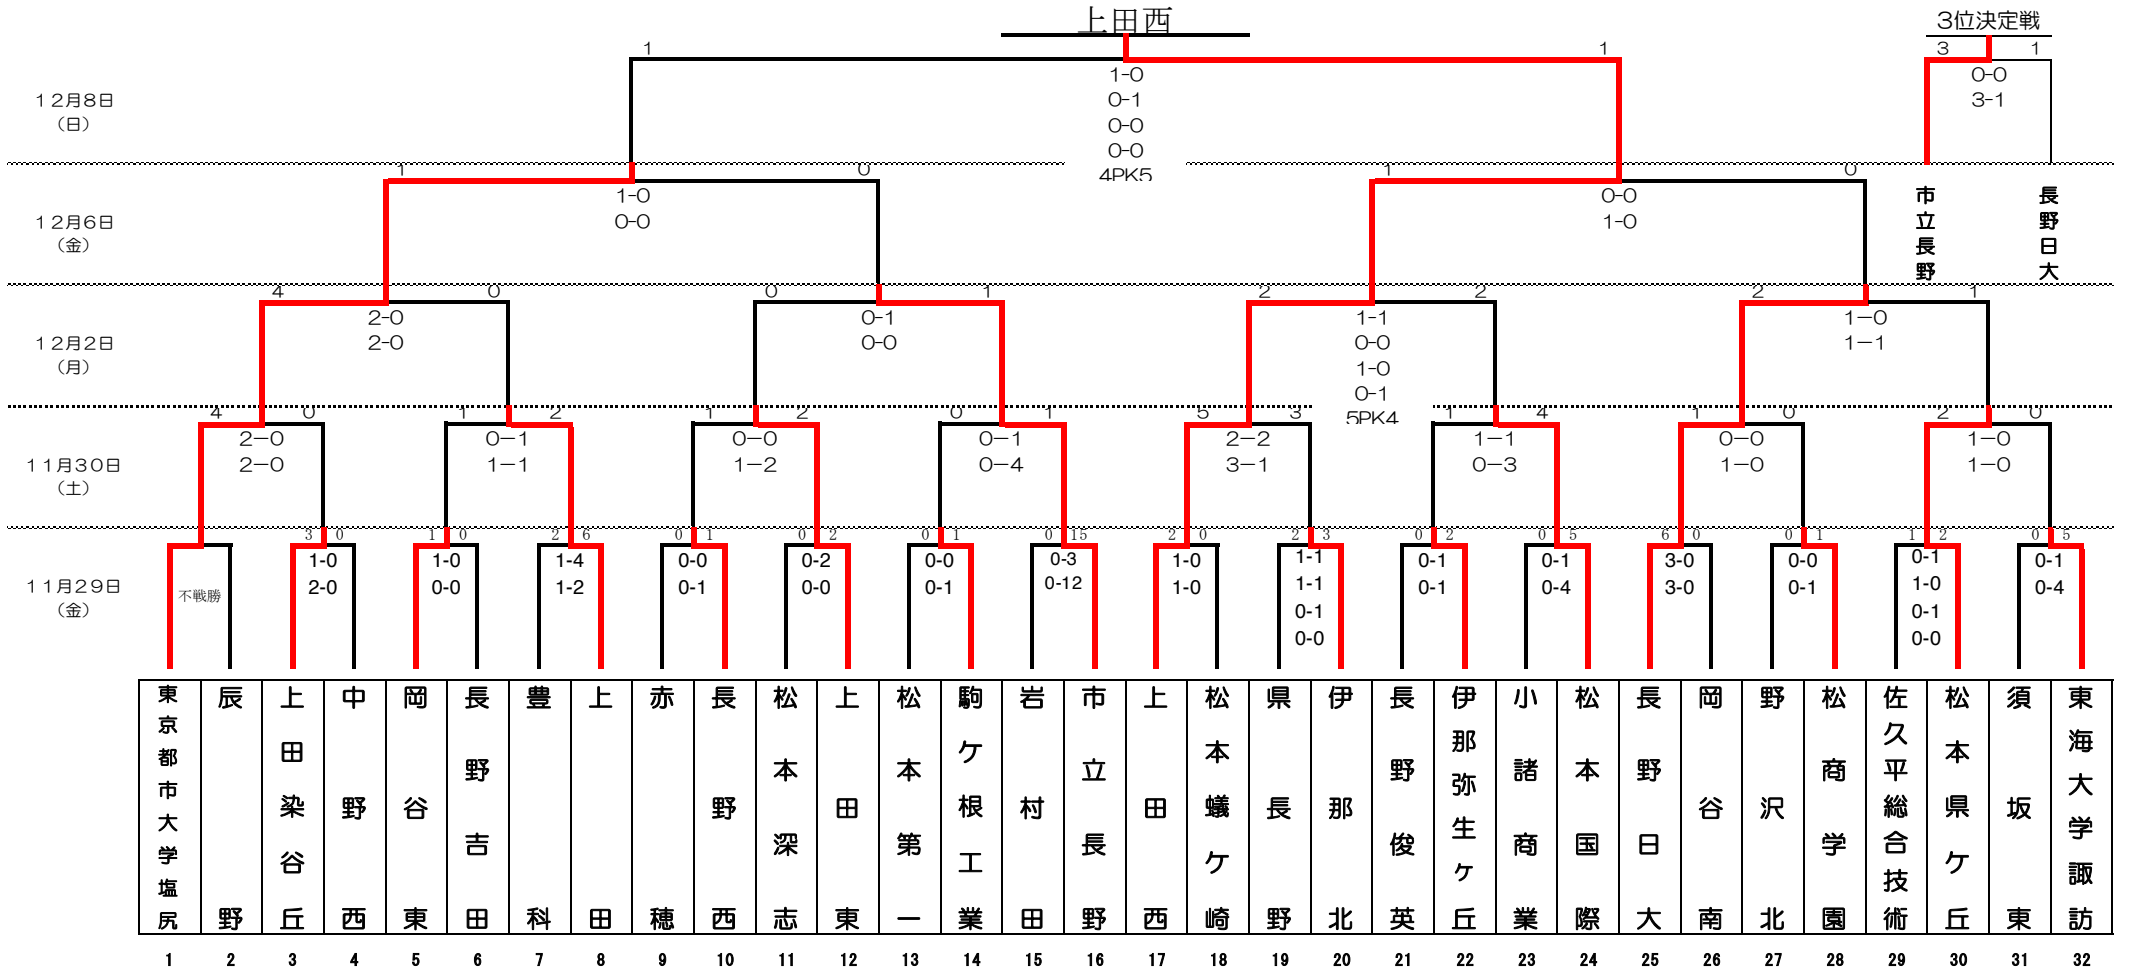

令和元年度 長野県高等学校新人体育大会
サッカー競技大会 結果

試合時間 上記の通り

会場
 A: あがた運動公園多目的広場 B: かりがねサッカー場(人工芝) C: 千曲市サッカー場 D: 筑北村サッカー場
 E: 長野日大高校富竹グラウンド F: 松本平広域公園アルウィン芝生グラウンド