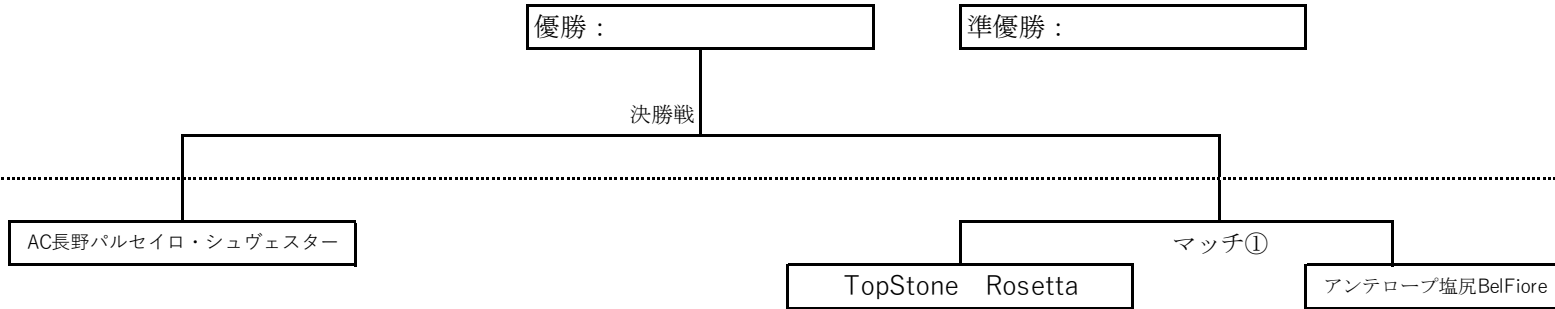

JFA第23回 全日本女子U-18サッカー選手権大会長野県大会

トーナメント案

8月31日 (土)

8月25日 (日)

マッチNo.	会場	キックオフ	対戦カード	主審	副審1	副審2	第4審	記録・運営・BP
マッチ①	FBC	18:30	アンテロープ塩尻BelFiore vs TopStone Rosetta	シュヴェ	派遣	シュヴェ	派遣	シュヴェ
決勝戦	あがたグラウンド	15:30	シュヴェスター vs マッチ①勝者	派遣	マッチ①敗	マッチ①敗	派遣	マッチ①敗

※ マッチ①は参加両チームで協力され準備をお願いします。

※ 決勝戦は決勝進出両チーム協力され準備をお願いします。