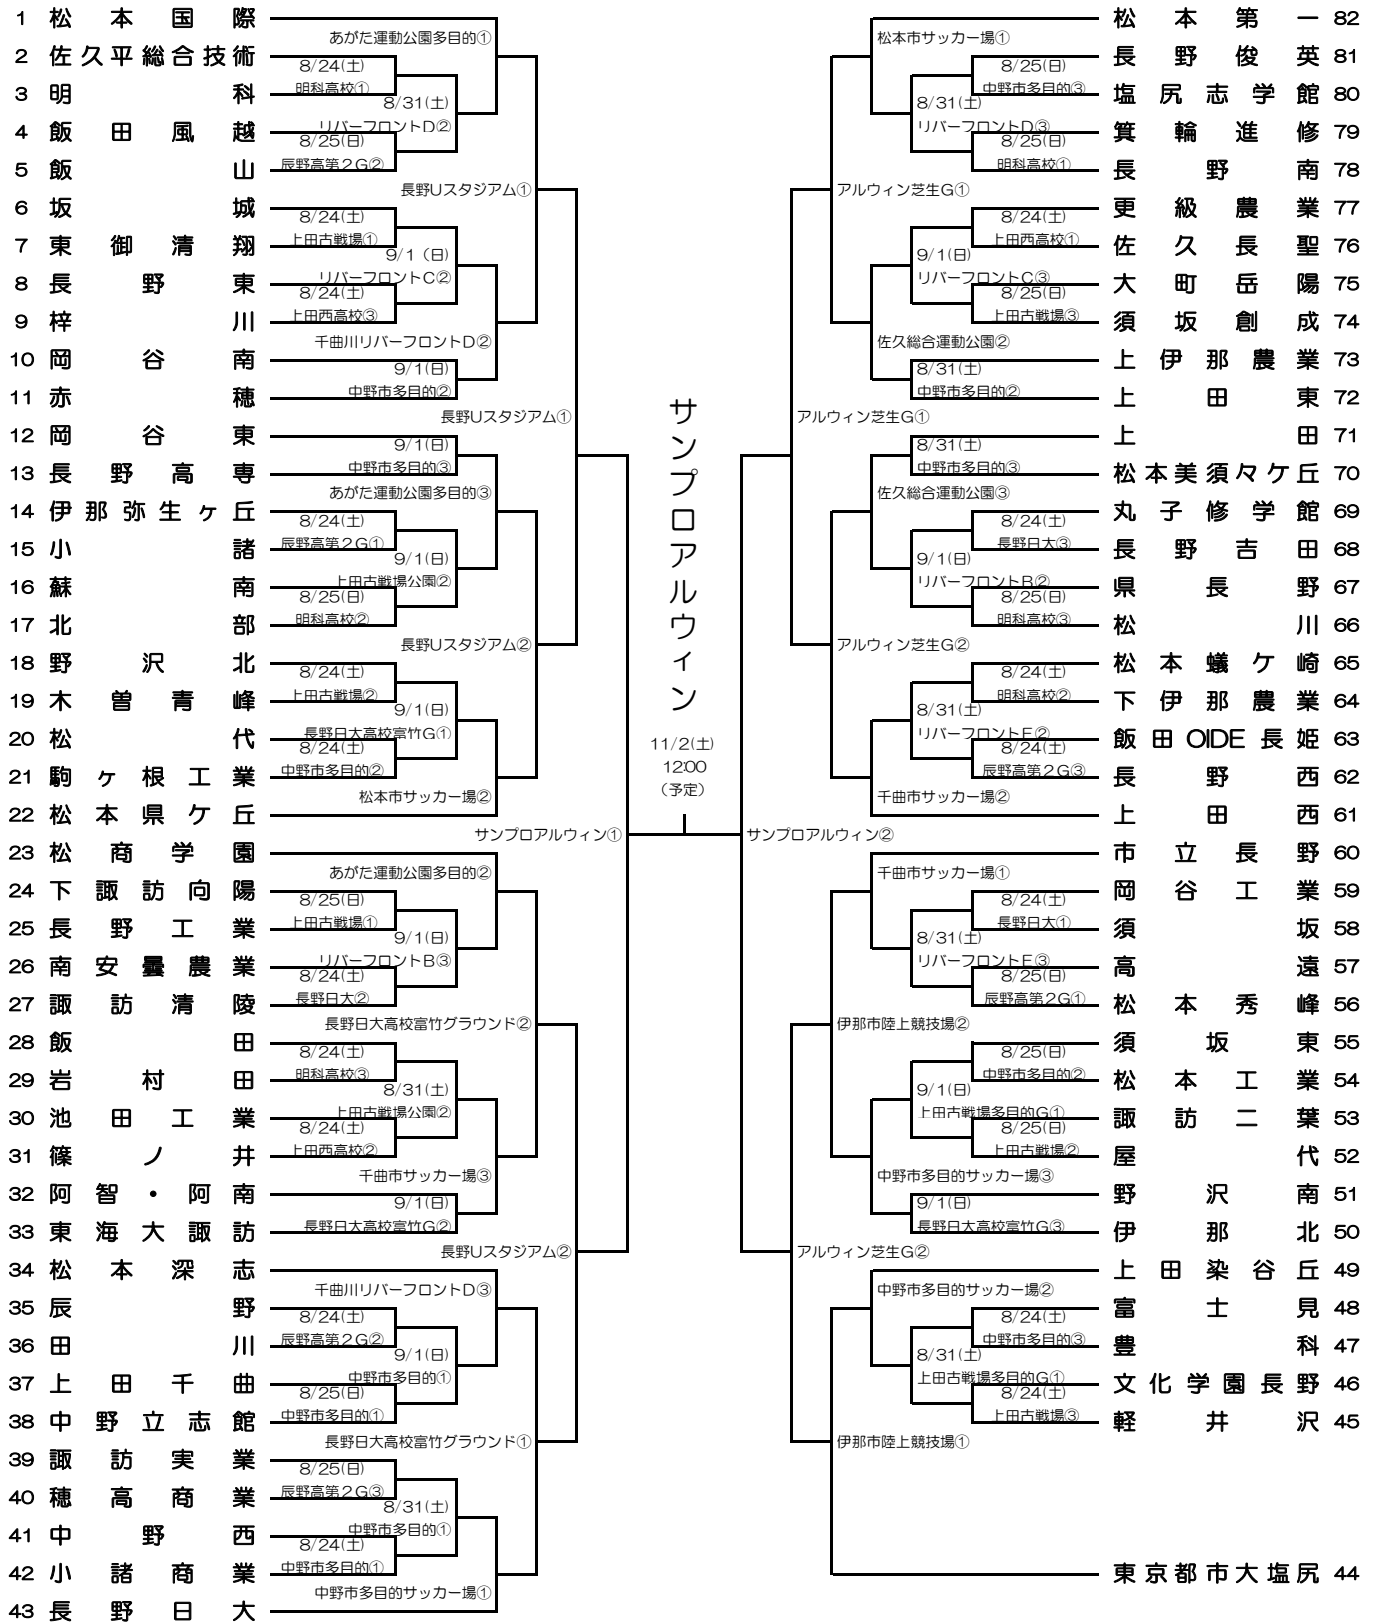

令和元年度 第98回全国高校サッカー選手権大会長野県大会 組み合わせ

会場	1 回 戦	明科高校・上田市古戦場公園多目的グラウンド・上田西高校・辰野高校第2グラウンド
	2 回 戦	中野市多目的のサッカー場・長野日大高校富竹グラウンド 上田市古戦場公園多目的グラウンド・千曲川リバーフロントスポーツガーデン
	3 回 戦	あがた運動公園多目的広場・佐久総合運動公園陸上競技場・千曲市サッカー場 千曲川リバーフロントスポーツガーデン・中野市多目的のサッカー場・松本市サッカー場
	4 回 戦	伊那市陸上競技場・長野Uスタジアム・長野日大高校富竹グラウンド
	準々決勝	松本平広域公園アルウィン芝生グラウンド 長野Uスタジアム・松本平広域公園アルウィン芝生グラウンド
時間	準決勝・決勝	サンプロアルウィン
	1~3回戦	①10:00 ②12:00 ③14:00
	4 回 戦	①11:00 ②13:30
	準々決勝	①11:00 ②13:30
	準決勝	①11:00 ②13:30
決勝	12:00(予定)	