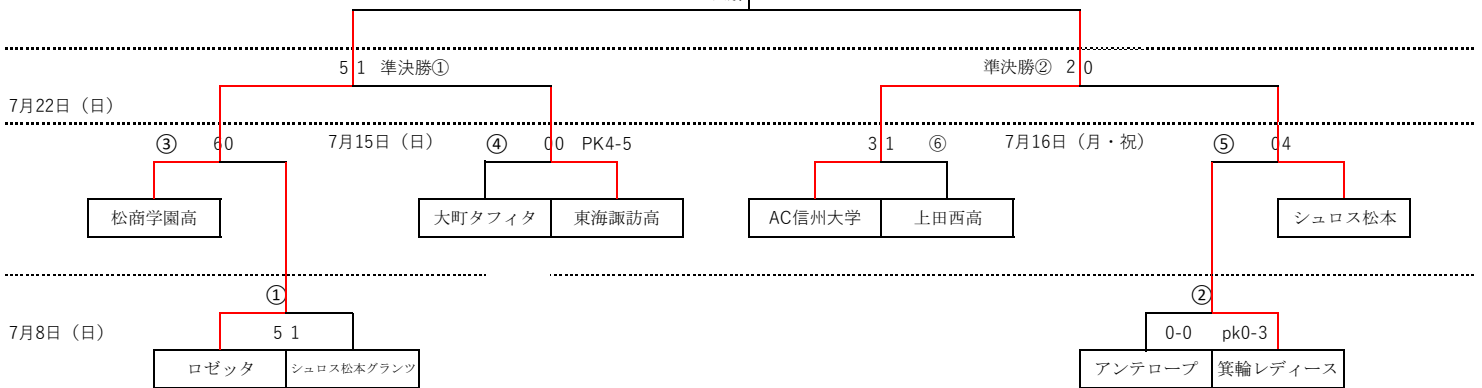

JFA第40回 皇后杯全日本女子サッカー選手権大会長野県大会 トーナメント表

8月5日 (日)

優勝 :

準優勝 :

決勝

マッチNo.	会場	キックオフ	対戦カード
7月8日マッチ①	松本広域	10:30	ロゼッタ vs シュロス松本グランツ
7月8日マッチ②	松本広域	14:00	アンテロープ福尻BelFore vs 箕輪レディース
7月15日マッチ③	松本広域	10:30	松商学園高 vs ロゼッタ
7月15日マッチ④	松本広域	14:00	東海諏訪高 vs 大町タフィタ
7月16日マッチ⑤	松本広域	10:30	シュロス松本 vs 箕輪レディース
7月16日マッチ⑥	松本広域	14:00	AC信州大学 vs 上田西高
7月22日準決勝①	大田市サッカー場	10:00	松商学園高 vs 東海諏訪高
7月22日準決勝②	大田市陸上競技場	10:00	シュロス松本 vs AC信州大学
8月5日決勝	アルウィン	9:30	松商学園高 vs AC信州大学