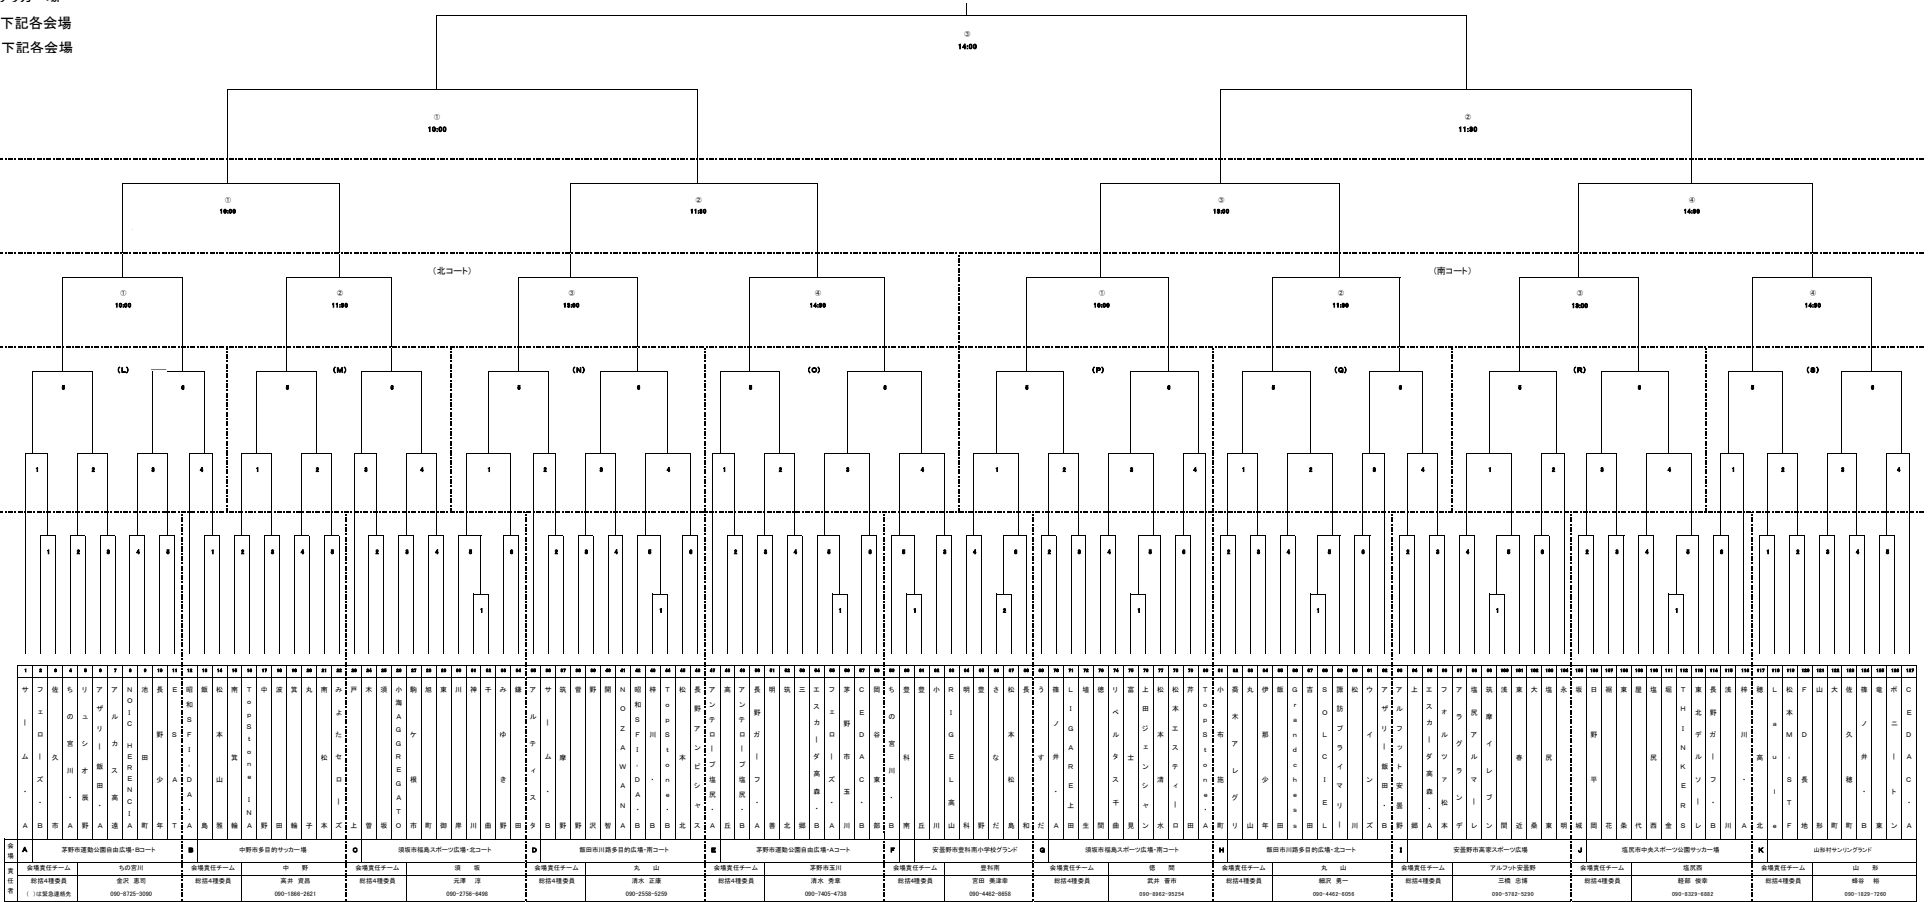

第41回 全日本少年サッカー大会 長野県大会

会場

- 11/5 アルウィン
- 10/29 松本市サッカー場
- 10/28 松本市サッカー場
- 10/22 L～S 下記各会場
- 10/14 A～K 下記各会場

11/5(日)
アルウィン

10/29(日)
松本市サッカー場

10/28(土)
松本市サッカー場

10/22(日)

- L 松本市サッカー場・南
- M 千曲市サッカー場・北
- N あがた運動公園・西
- O 富北サッカー場・北
- P 千曲市サッカー場・南
- Q 松本市サッカー場・北
- R あがた運動公園・東
- S 富北サッカー場・南

10/14(土)

Kick off 10/14 ①9:00 ②10:10 ③11:20 ④12:30 ⑤13:40 ⑥14:50
 10/22 ①9:00 ②10:10 ③11:20 ④12:30 ⑤13:40 ⑥14:50